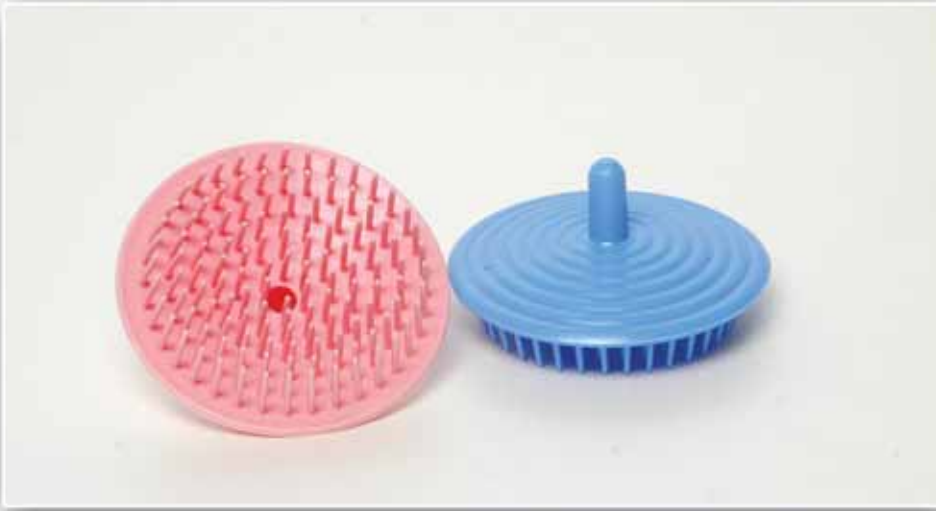

Starlady SL 302

Koli İçi Adedi / Unit Per Box : 360
 Koli Ebadı / Box Size (cm): 51 x 47 x 36
 Koli Ağırlığı / Box Weight (kg): 13.804
 Starlady Sabun Tası

Starlady SL 304

Koli İçi Adedi / Unit Per Box : 72
Koli Ebadı / Box Size (cm): 43 x 30 x 31
Koli Ağırlığı / Box Weight (kg): 4.150
Starlady Pudralık